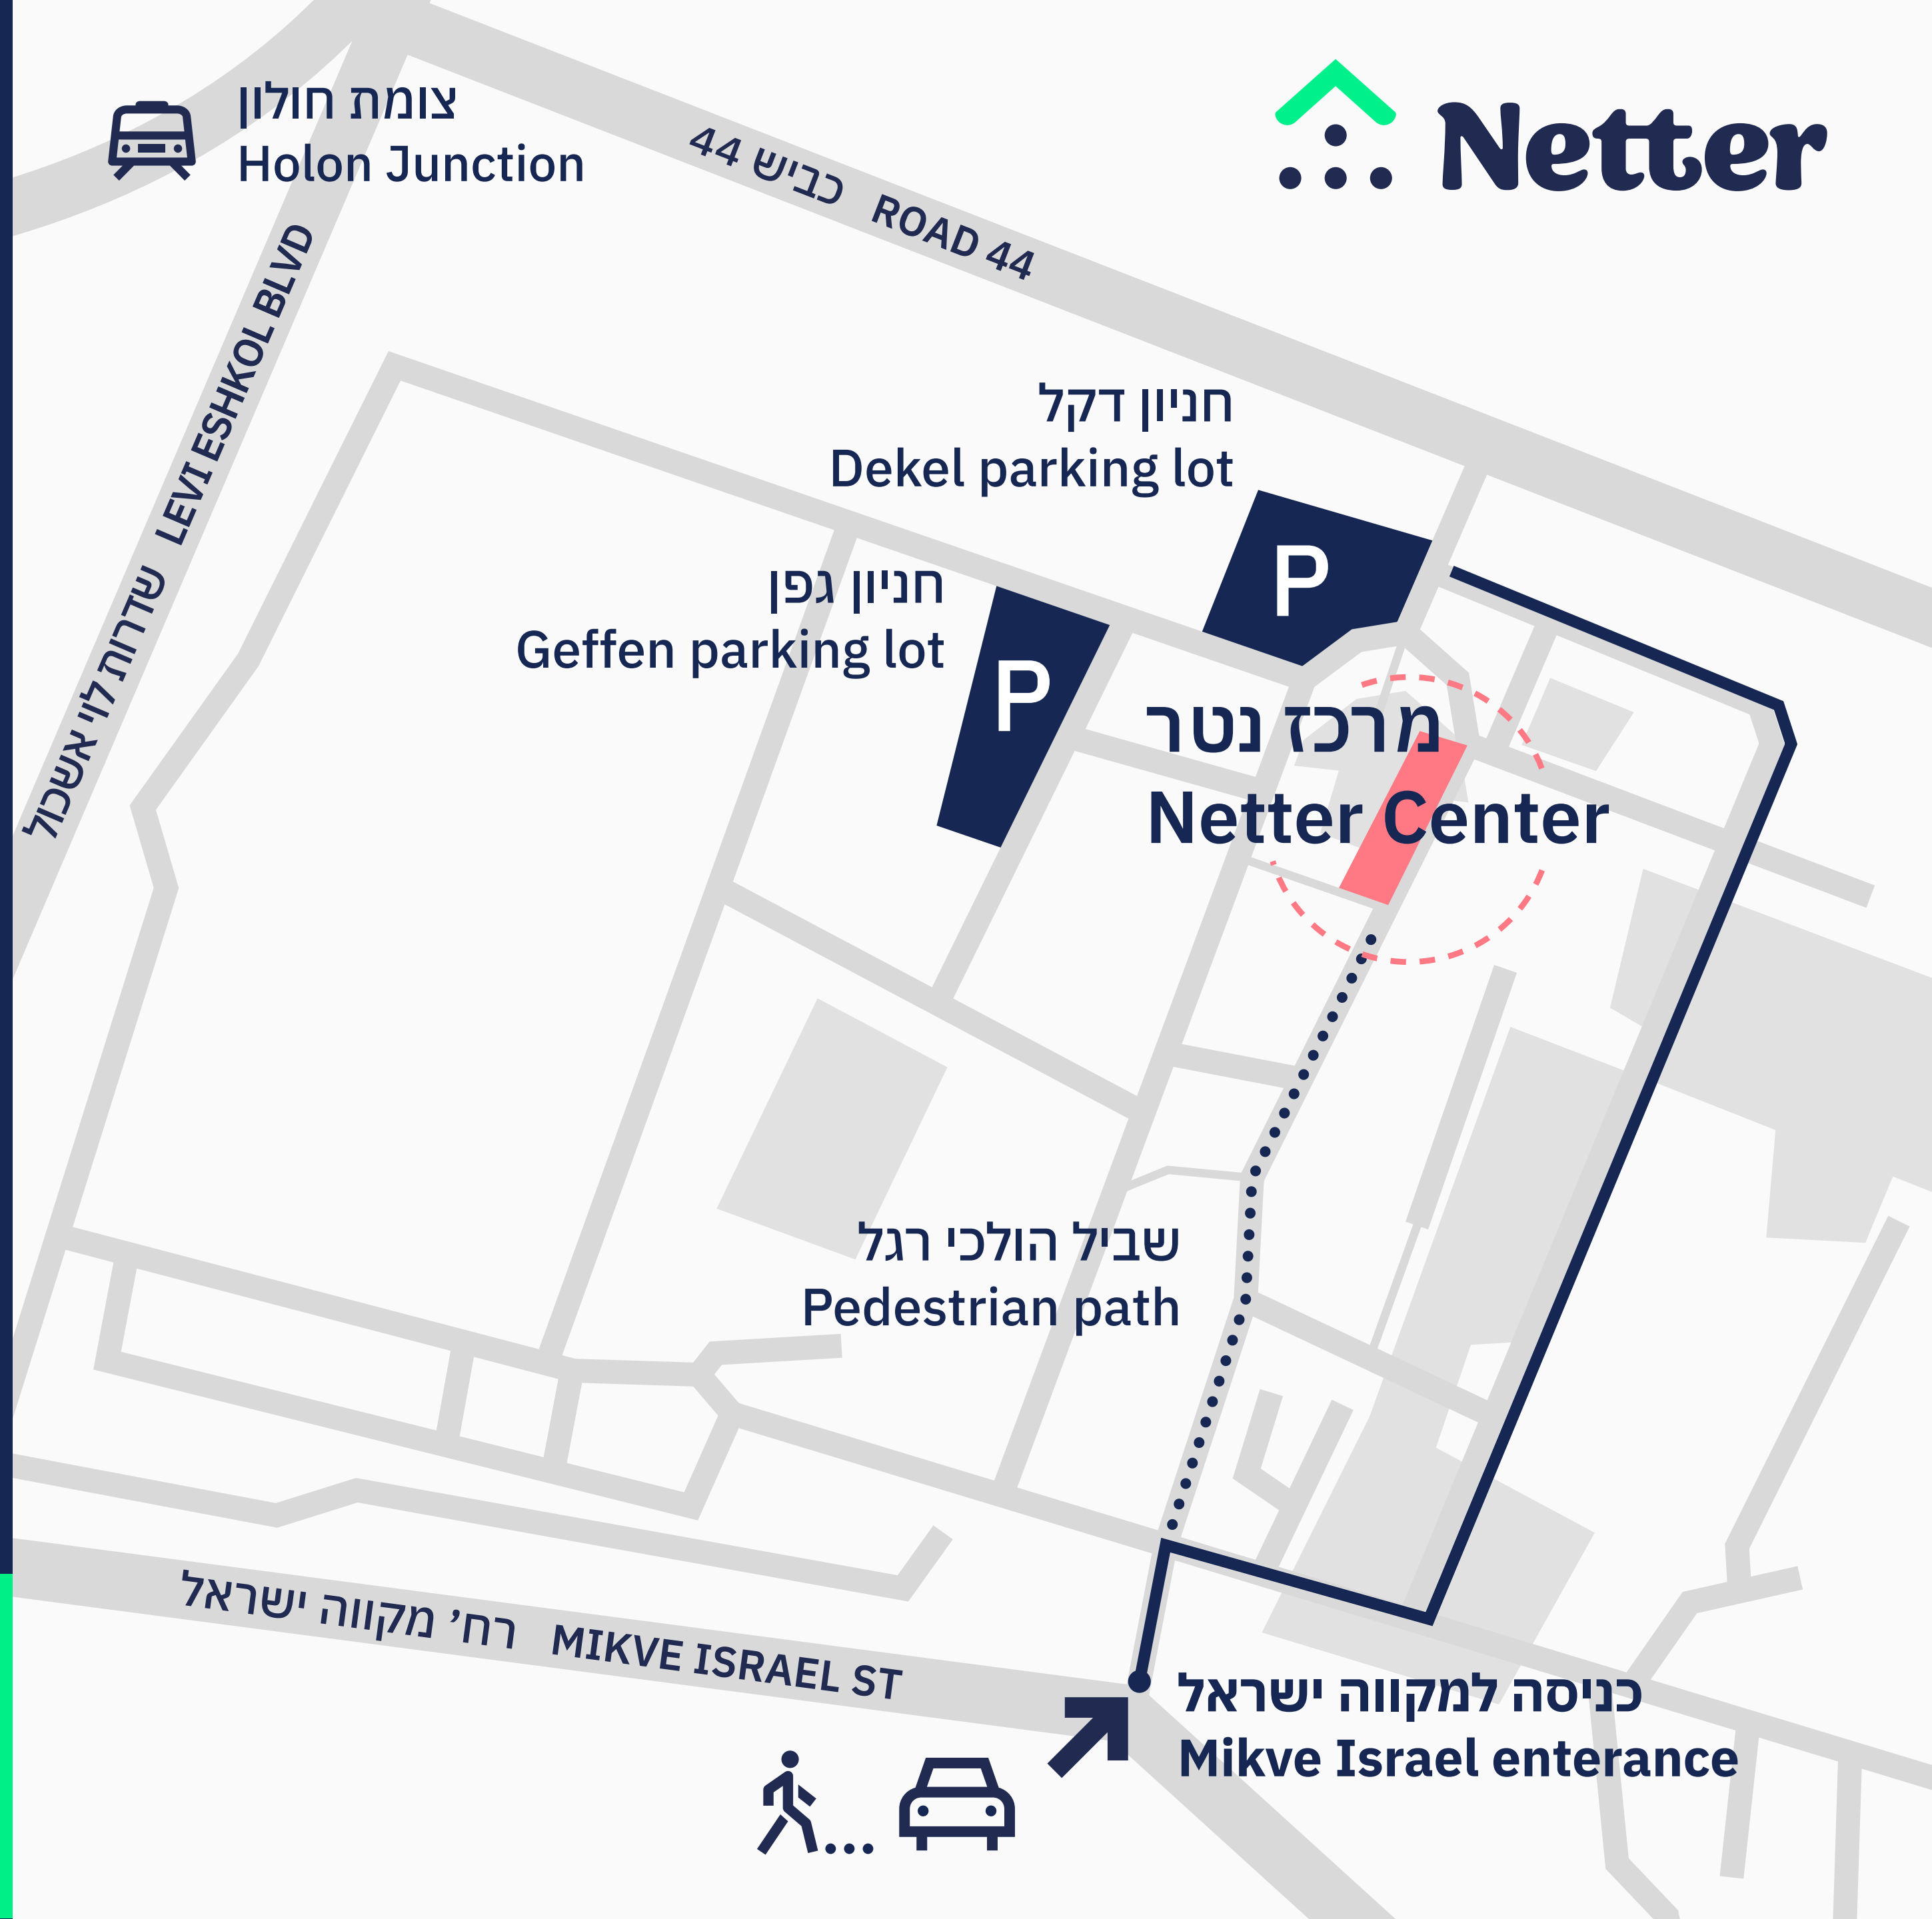

Come visit us at Netter Center!

Location: Mikve Israel, Holon • **מיקום:** מקווה ישראל, חולון

- **Find Your Path:** Follow the map to find your way to Netter Center.
בתוך מקווה ישראל: לנוחיותכם, מצורפת מפה ושילוט קיים בתוך המתחם
- At the main gate of Mikve Israel: please tell the gatekeeper: "Netter Center".
בשער הראשי של מקווה ישראל: לציין שהגעתם ל-מרכז נטר

- **Navigation Made Simple:** For a hassle-free journey, click on the Waze link below, it will take you directly to the location.
ניווט: למיקום מדויק, אנא השתמשו בקישור Waze

- **Parking:** Dekel/Gefen Parking, Mikve Israel
חניה: בחניונים דקל / גפן בתוך מקווה ישראל

מרכז נטר חניון דקל
מרכז נטר חניון גפן

Netter Center

צומת חולון
Holon Junction

כביש 44
ROAD 44

LEVI ESHKOL BLVD
שדרות לוי אשכול

חניון דקל
Dekel parking lot

חניון גפן
Geffen parking lot

מרכז נטר
Netter Center

שביל הולכי רגל
Pedestrian path

MIKVE ISRAEL ST
רח' מקווה ישראל

כניסה למקווה ישראל
Mikve Israel entrance